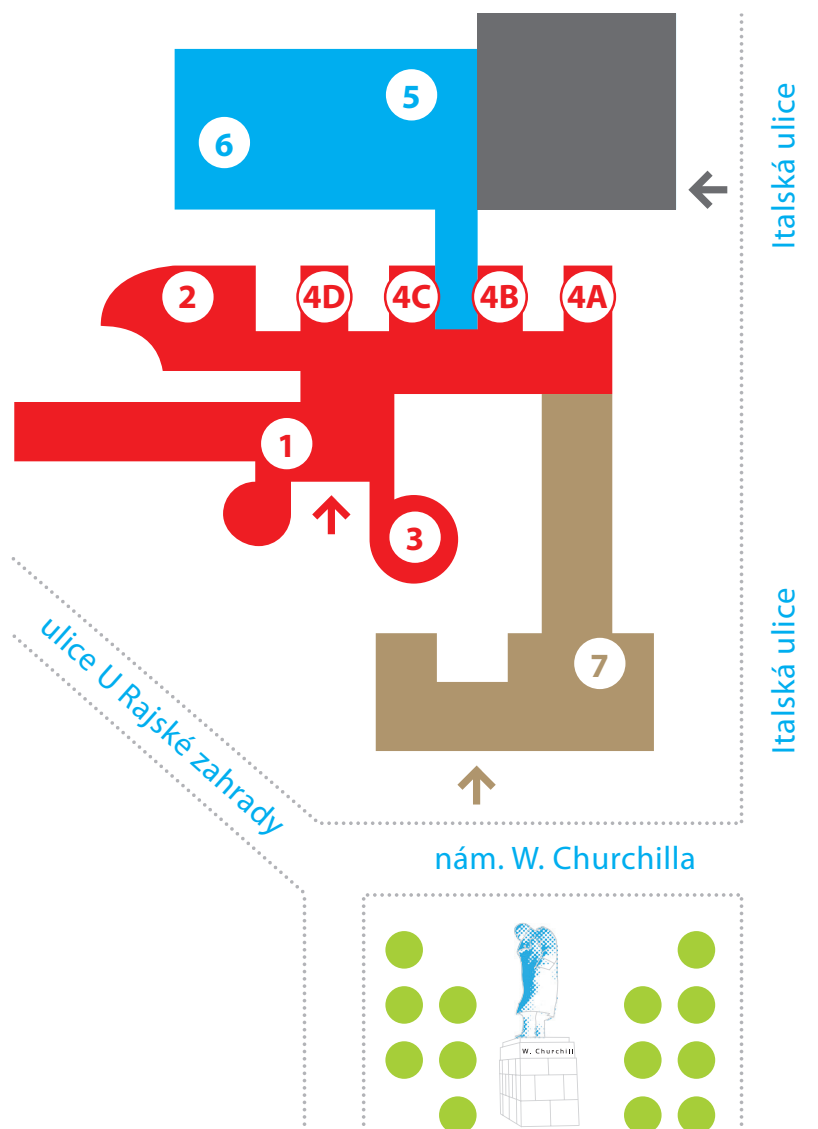

Plánek areálu Žižkov

NB

NOVÁ BUDOVA

PŘÍZEMÍ: 1 Informační centrum 2 Vencovského aula 3 Likešova aula
 4 Posluchárna A, B, C, D **1. PATRO:** • Rektorát • Fakulta financí a účetnictví
2. PATRO: • Fakulta mezinárodních vztahů **3. PATRO:** • Národohospodářská fakulta **4. PATRO:** • Fakulta informatiky a statistiky

SB

STARÁ BUDOVA

PŘÍZEMÍ: • Výpočetní centrum **MEZANIN:** 7 Knihovna CIKS
1. A 2. PATRO: • Učebny SB **3. PATRO:** • Učebny SB • Nakladatelství Oeconomica **4. PATRO:** • Učebny SB

RB

RAJSKÁ BUDOVA

1. PATRO: 5 RB 101 a učebny RB 6 Prodejna knih **2. PATRO:** • Učebny RB
3. PATRO: • Fakulta podnikohospodářská • Mzdové a personální oddělení
4. PATRO: • Fakulta podnikohospodářská, děkanát **5. PATRO:** • Kvestorát
 • Oddělení zahraničních styků

IB

BUDOVA ITALSKÁ

1. A 2. PATRO: • Menzy **3. PATRO:** • Oddělení vědy a výzkumu • CTVS
 • Unie studentů • Akademický klub